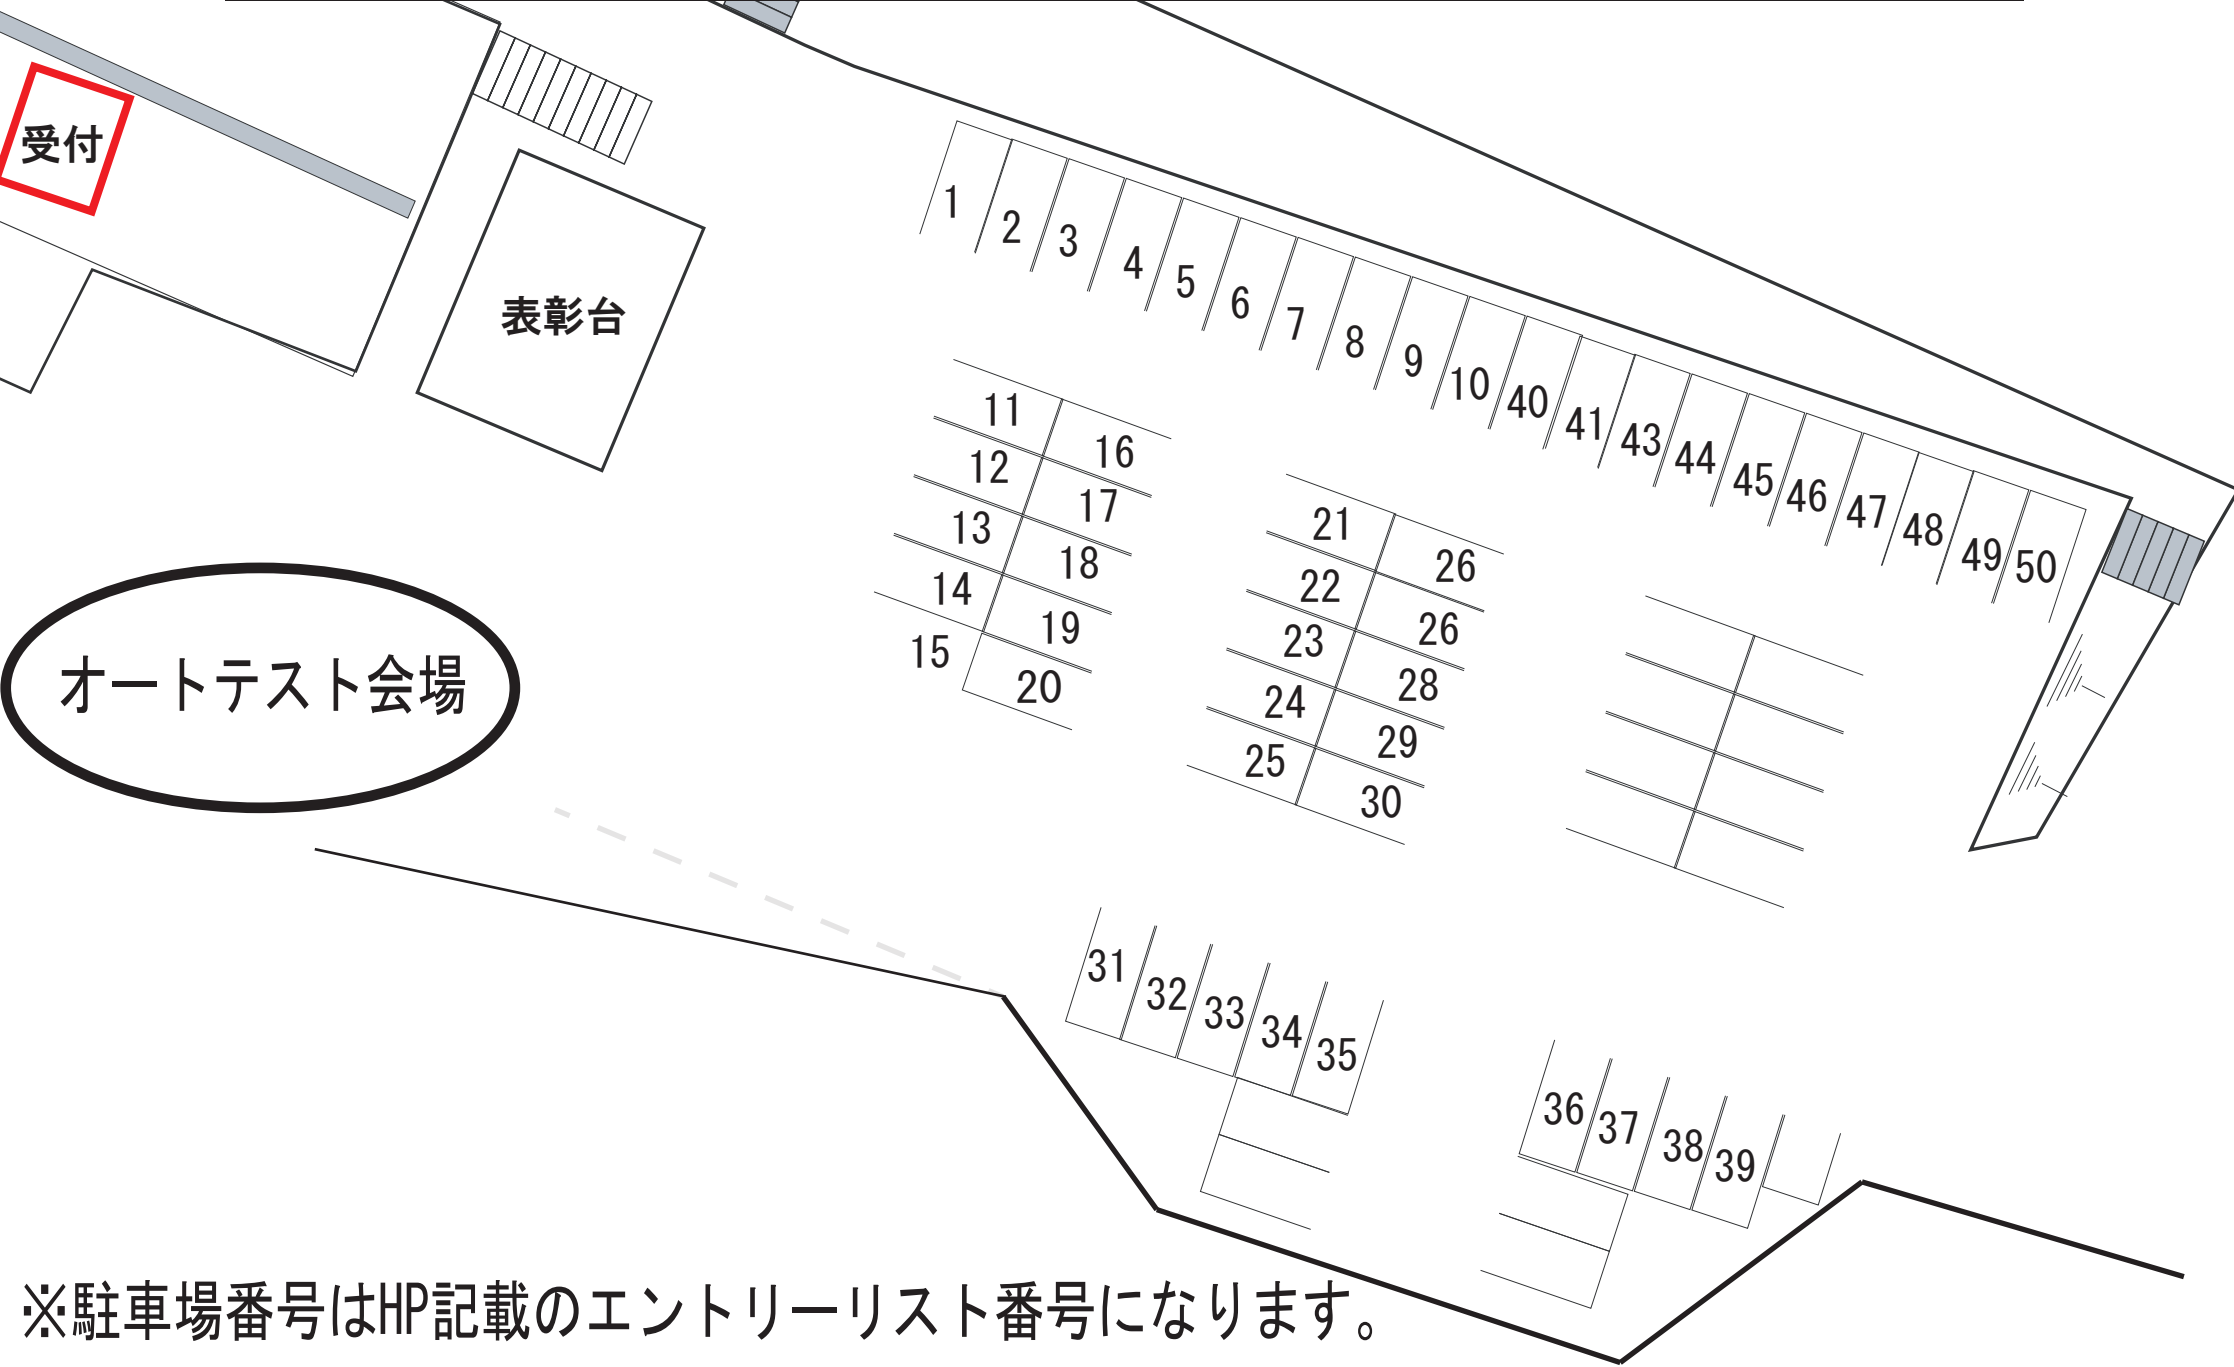

2018.12.15 第13回美浜 AUTOTESTCHALLENGE パドック図

※駐車場番号はHP記載のエントリーリスト番号になります。