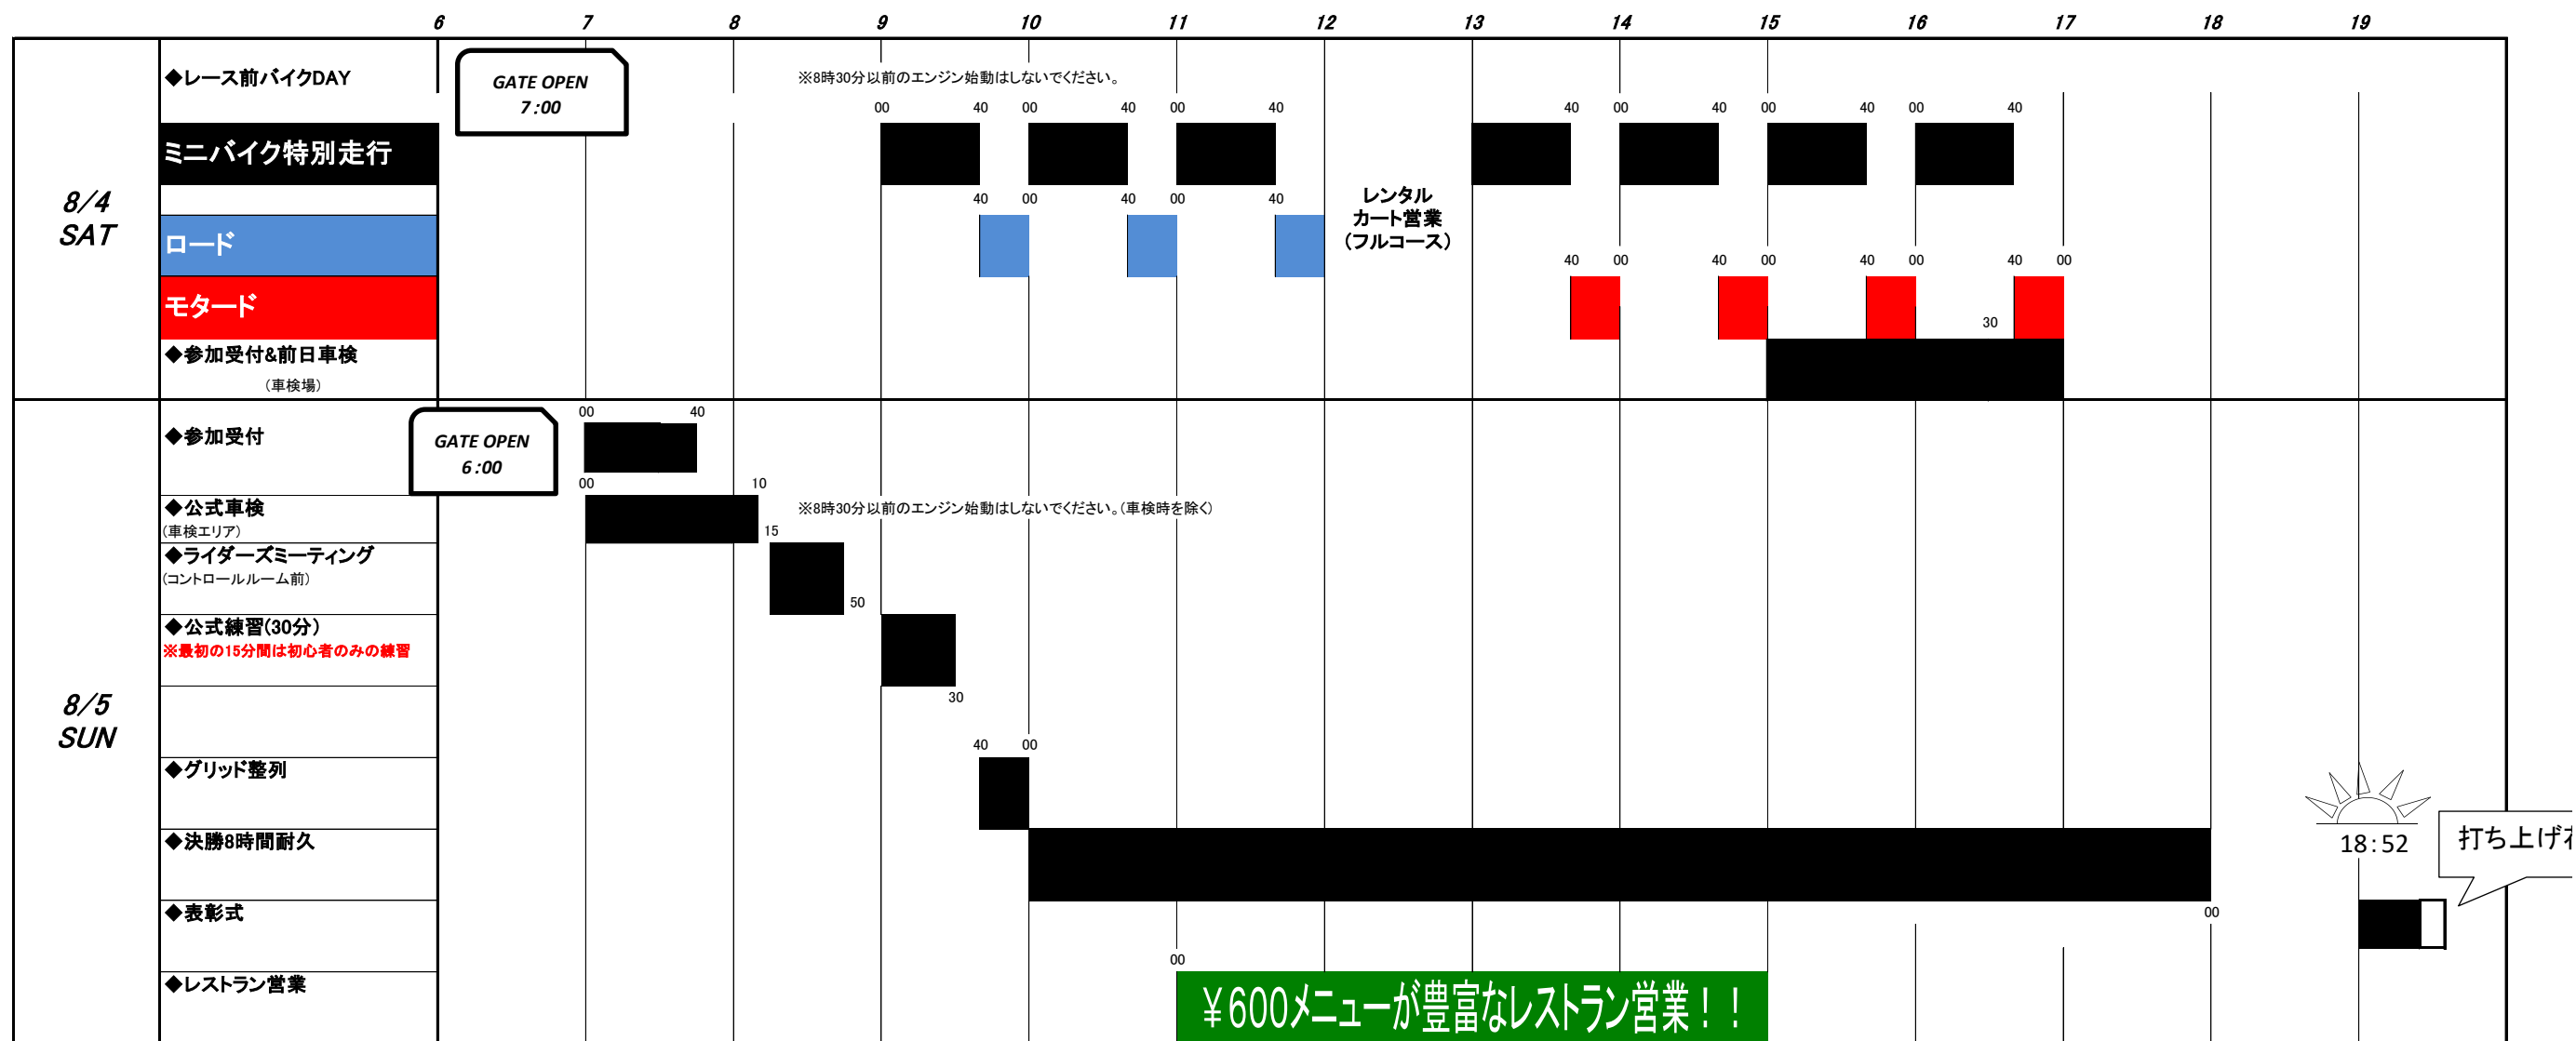

2018 美浜ミニバイク8時間耐久レース

2018/7/30 暫定

タイムスケジュール

※ 計測器(トランスポンダー)はレース当日にお渡しします。

※ ガソリンは練習走行スタート前までに給油エリアへ保管すること。

※ スケジュールは多少前後する可能性があります。

※ 決勝スタート前までにグリッドへ整列してください。整列時間に間に合わない車両は、ピットスタートになります。

※ 事故等があった場合、走行時間やレース時間が短縮される場合があります。

※ 当日の状況によりスケジュールが変更される場合があります

ご協賛各社

ミニバイク前日特別走行料金

一般: 1日 9,000円 3本券: 6,500円 1本券: 2,500円

会員: 1日 7,000円 3本券: 5,000円 1本券: 2,000円

※1日券は計測器レンタル料込み、同乗者は1名につき走行料1,000円

花火