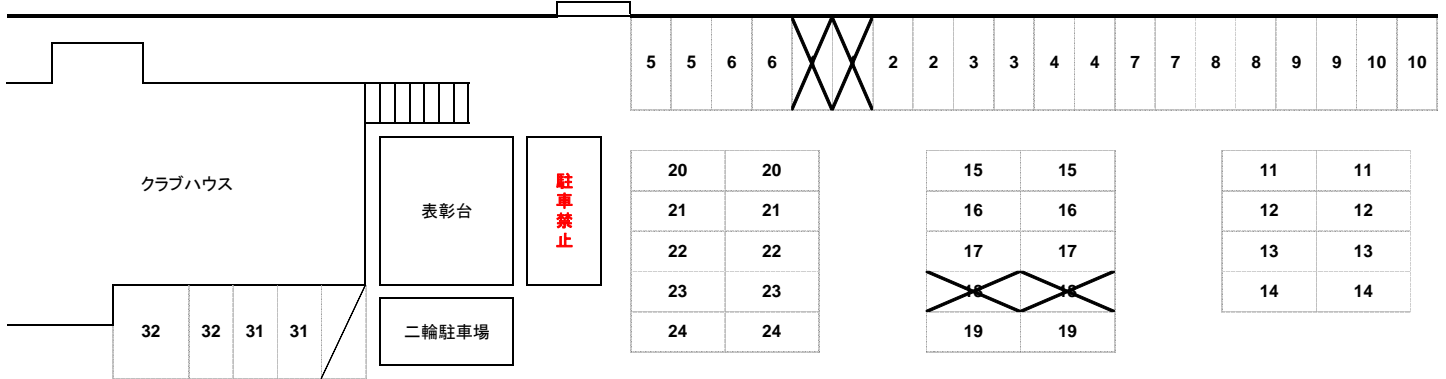

2018.12.9 (SUN) 美浜ミニバイク6耐 駐車場

2018/12/4 10:29 現在

パドック

第二駐車場

- ※車両は指定された場所へ駐車してください。
- ※バスがない車両は第2駐車場もしくは第3駐車場へ止めてください。
- ※緊急車両の通行の妨げになるため路上駐車は禁止です。
- ※タイヤ等の廃棄は絶対にしないでください。

駐車場番号	ゼッケン	チーム名	駐車場番号	ゼッケン	チーム名
1	26		24	77	ヒラノレーシングクラブ
2	26	シンセツレーシングXR組	25	11	プロテクトつきや
3	27	シンセツレーシングNSF組	26	55	倉内モータース&くたくたいぬ&プラスF
4	28	シンセツレーシングNSR組	27	34	ち〜む Bacchus
5	2	チームMD倉内モータース	28	5	ジュベット&静岡軍団
6	71	TeamLowkeyWise	29	6	ドカハマ&ソルティ&ファームファクトリー
7	17	ハタレーシング D'S組	30	53	愛知工業大学二輪同好会
8	38	朝日丘MOTO	31	9	スマイルもみ〜ず
9	56	オクチャンスナイン	32	10	ちんたられーしんぐ ♀
10	8	SEED岡崎+いじ改+さきならチベット	33	72	Niwasho with wood RC
11	86	SEED岡崎+いじ改+ライコ小牧	34	50	F笠原50アニバーサリー+羊
12	44	チームコウサカOB アトリエワン	35	39	Team DMCS type h
13	21	モトキッズ・G3・青木商店	36	14	FMC BB MISSILE
14	48	ハタレーシング DM組	37	25	カムカムRファミリー
15	3	TEAM PJS	38	32	Team Maverick
16	31	team DMCS typek	39		
17	29	チーム明德塗装	40		
18	57		41		
19	57	teAM TRY @ Shika	42		
20	69	東中走友会 with 攻翔伝RT	43		
21	22	オオニレーシングと愉快な仲間たち	44		
22	7	ホワイトレーシング+さかなR	45		
23	33	チーム タンガリー	46		