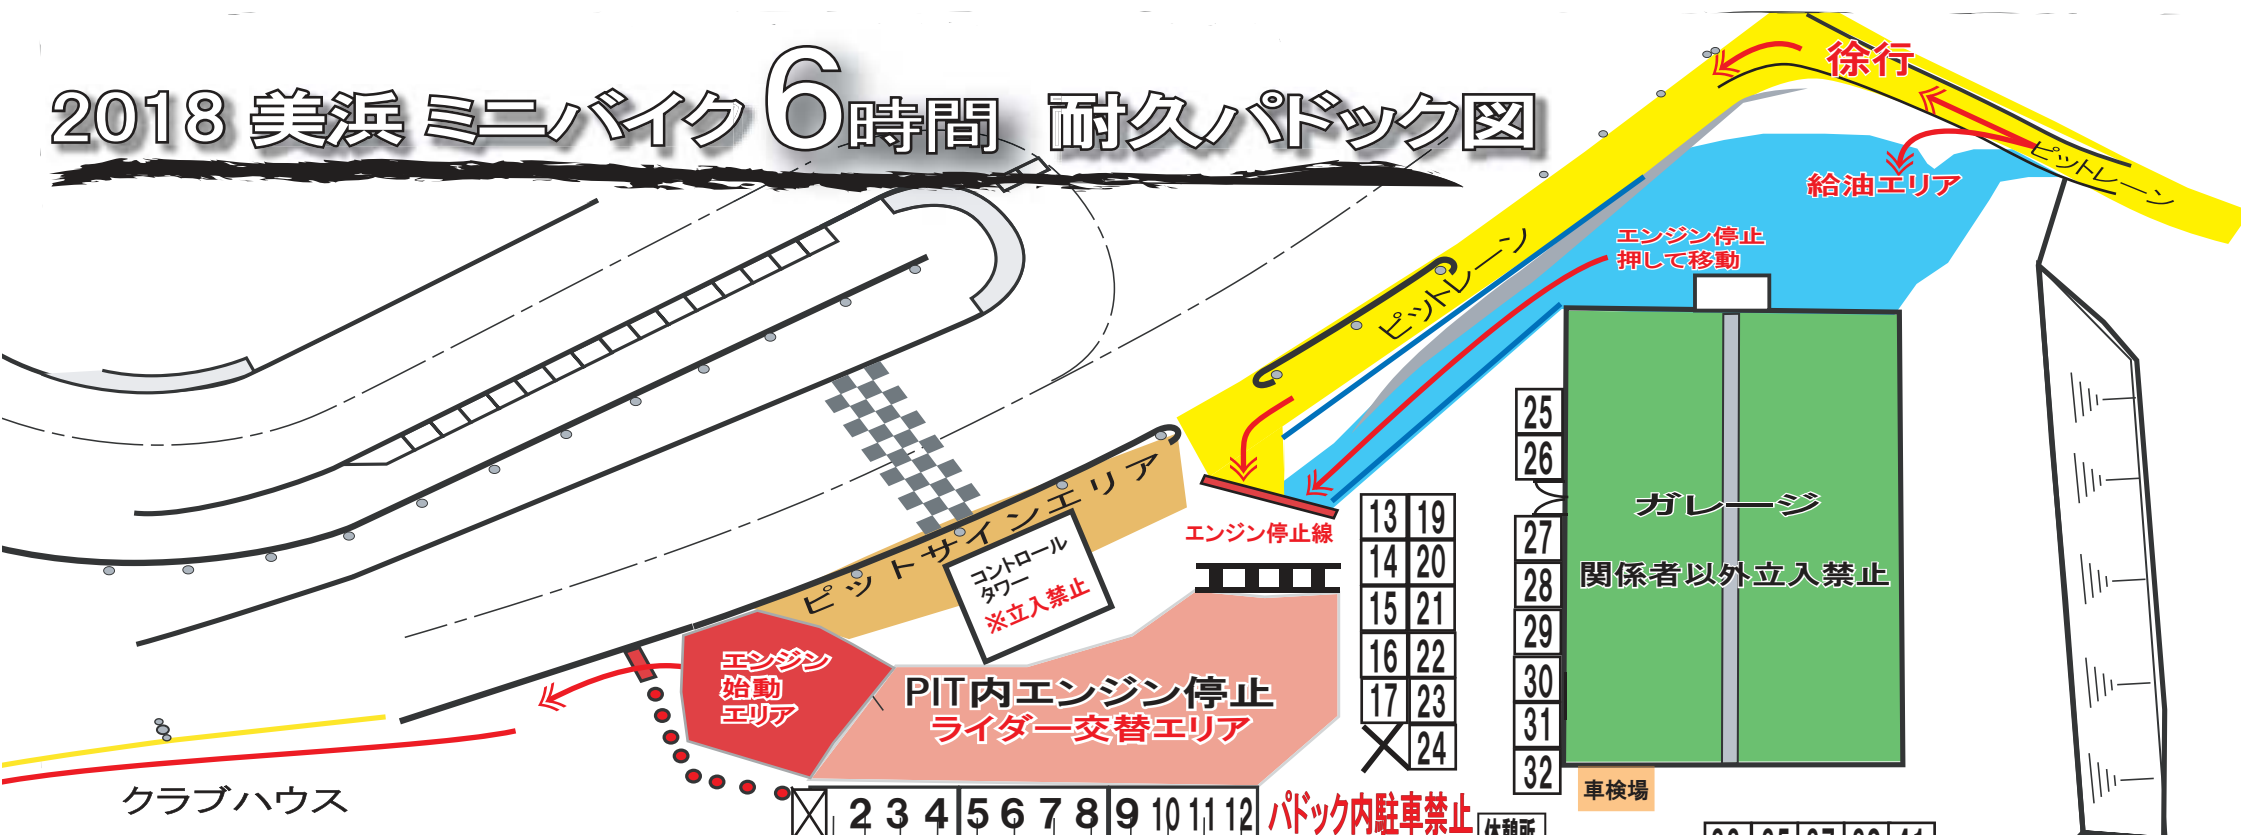

# 2018 美浜 ミニバイク 6時間 耐久パドック図

選手番号	ゼッケン	チーム名	選手番号	ゼッケン	チーム名
1	X		24	11	プロテクトつきや
2	26	シンセツレーシングXR組	25	22	オオニシレーシングと愉快な仲間たち
3	27	シンセツレーシングNSF組	26	55	倉内モータース&くたくたいぬ&プラス+F
4	28	シンセツレーシングNSR組	27	34	ち〜む Bacchus
5	2	チームMD倉内モータース	28	5	ジュベット & 静岡軍団
6	71	TeamLowkeyWise	29	6	ドカハマ&ソルティエ&ファームファクトリー
7	17	ハタレーシング DS組	30	53	愛知工業大学二輪同好会
8	38	朝日丘MOTO	31	9	スマイルもみ〜ず
9	56	オクチャンズナイン	32	10	ちんたられーしんぐ ♀
10	8	SEED岡崎+いじ改+さよならチベット	33	72	Niwasho with wood RC
11	86	SEED岡崎+いじ改+ライコ小牧	34	50	F笠原50アニバーサリー+羊
12	44	チームコウサカOB アトリエワン	35	39	Team DMCS type h
13	21	モトキッズ・G3・青木商店	36	14	FMC BB MISSILE
14	48	ハタレーシング DM組	37	25	カムカムRファミリー
15	3	TEAM PJS	38	32	Team Maverick
16	31	team DMCS typek	39		
17	29	チーム明德塗装	40		
18	X		41		
19	57	teAM TRY @ Shika	42		
20	69	東中走友会 with 攻翔伝RT	43		
21	7	ホワイトレーシング+さかなR	44		
22	33	チーム タンガリー	45		
23	77	ヒラノレーシングクラブ			

13	19
14	20
15	21
16	22
17	23
X	24

25	26
27	28
29	30
31	32

33	35	37	39	41
34	36	38	40	42

**■ピットの利用■**  
 テントを張る方は3m×3mの枠内でテントを立てて下さい。  
 隣同士協力しあって下さい。  
 ※屋根付きピットの区画は2.5m×5mです。  
 ※12/8 22:00以降パドック内へ入りテント設置・準備をすることができます。

※ 2018/12/5現在