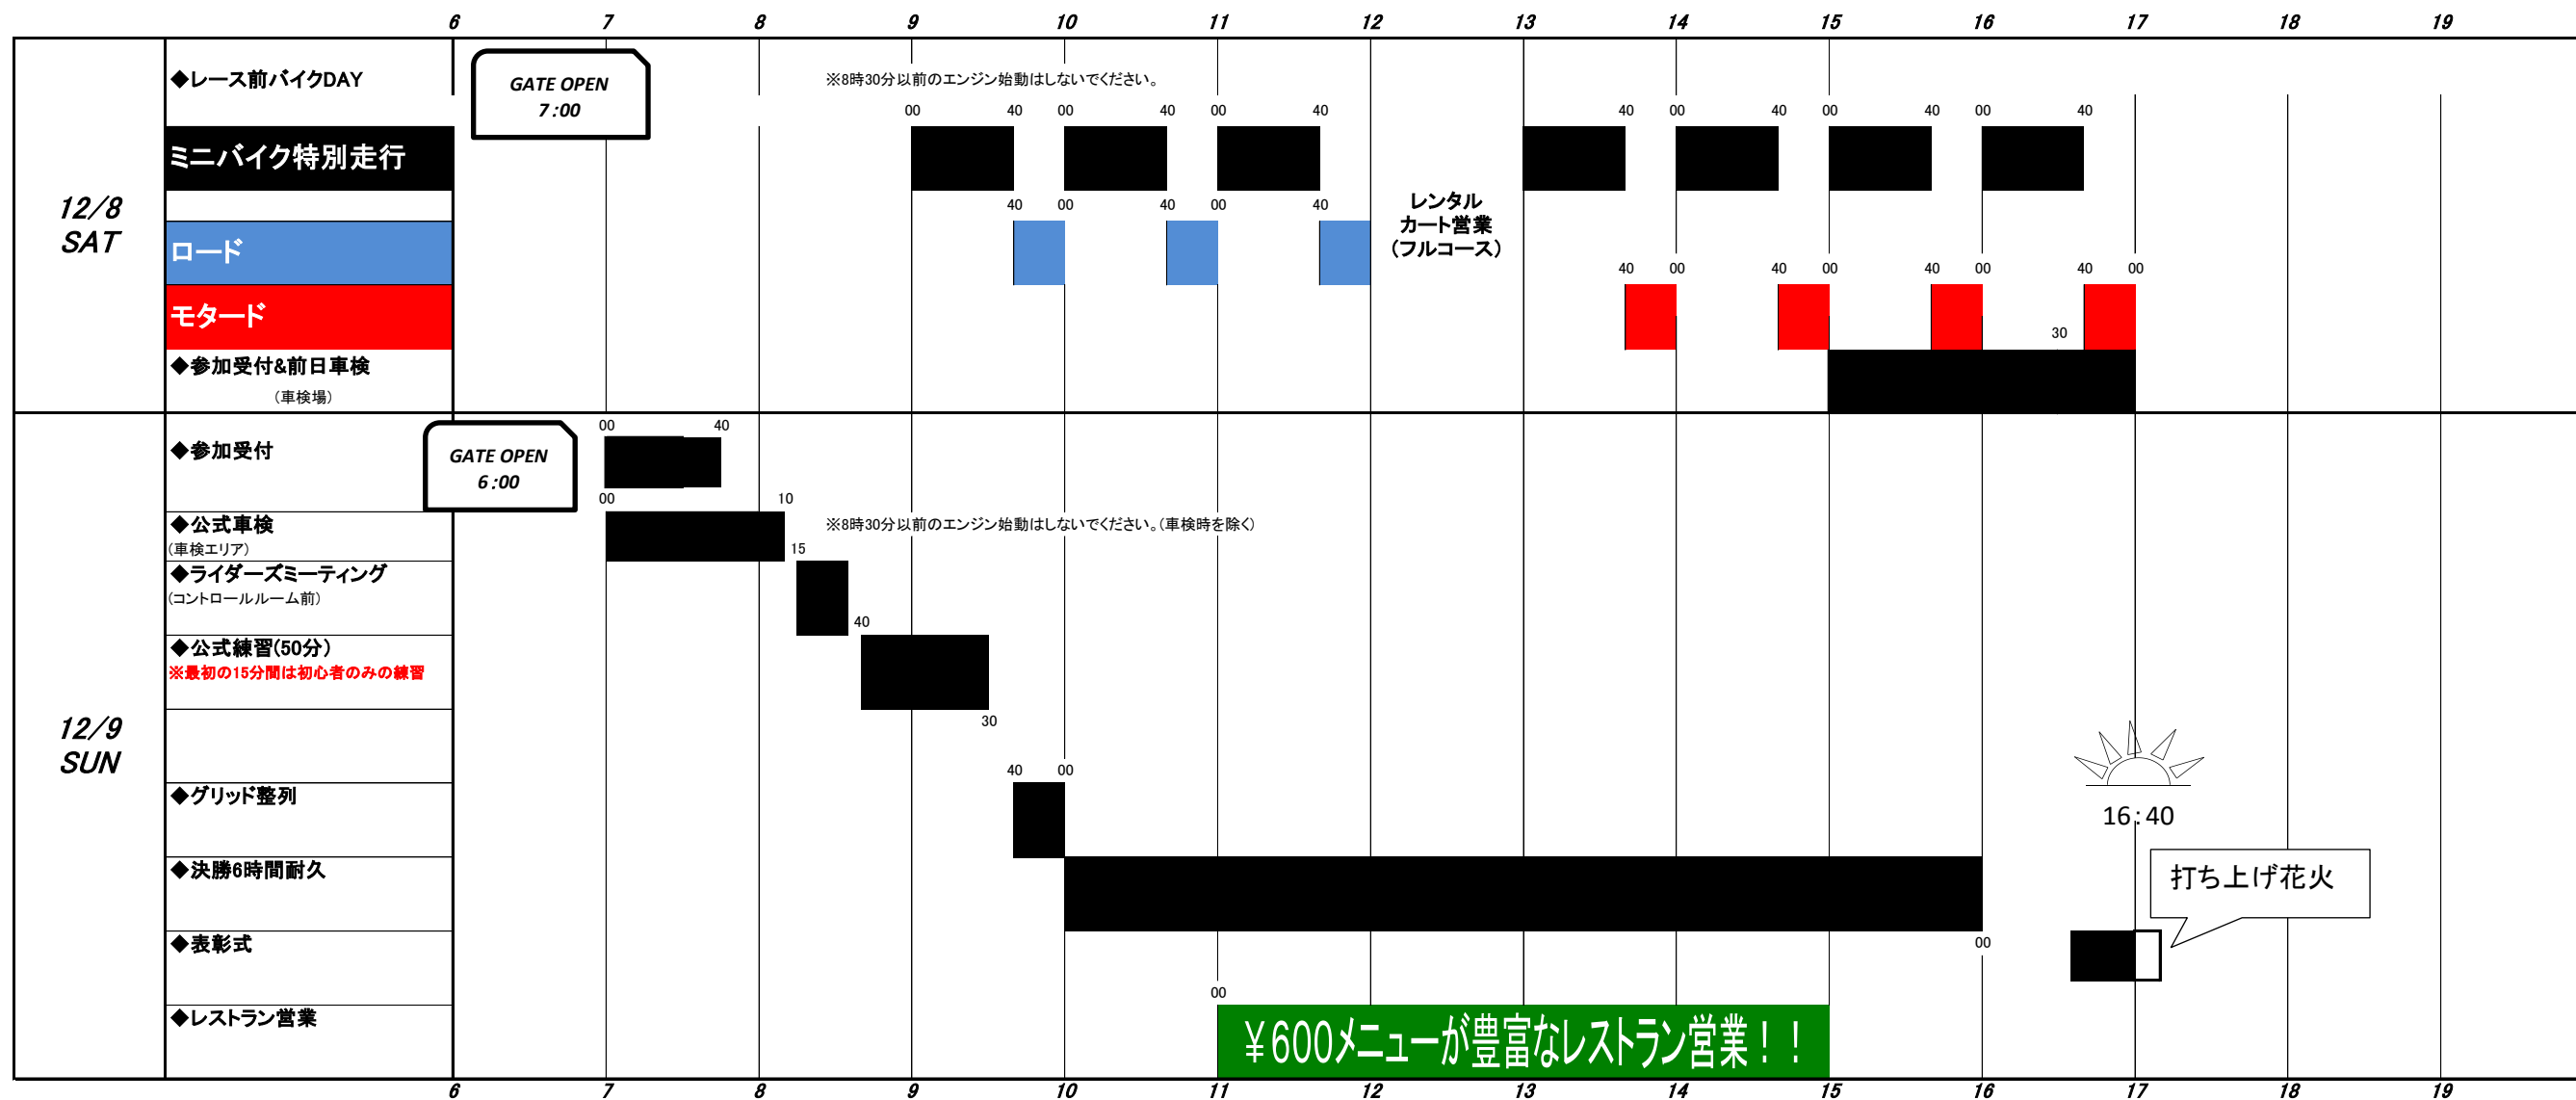

# 2018 美浜ミニバイク6時間耐久レース

2018/11/5 暫定

## タイムスケジュール

※ 計測器(トランスポンダー)はレース当日にお渡しします。  
 ※ ガソリンは練習走行スタート前までに給油エリアへ保管すること。

※ スケジュールは多少前後する可能性があります。  
 ※ 決勝スタート前までにグリッドへ整列してください。整列時間に間に合わない車両は、ピットスタートになります。  
 ※ 事故等があった場合、走行時間やレース時間が短縮される場合があります。  
 ※ 当日の状況によりスケジュールが変更される場合があります

### ミニバイク前日特別走行料金

一般: 1日 9,000円 3本券: 6,500円 1本券: 2,500円  
 会員: 1日 7,000円 3本券: 5,000円 1本券: 2,000円  
 ※1日券は計測器レンタル料込み、同乗者は1名につき走行料1,000円