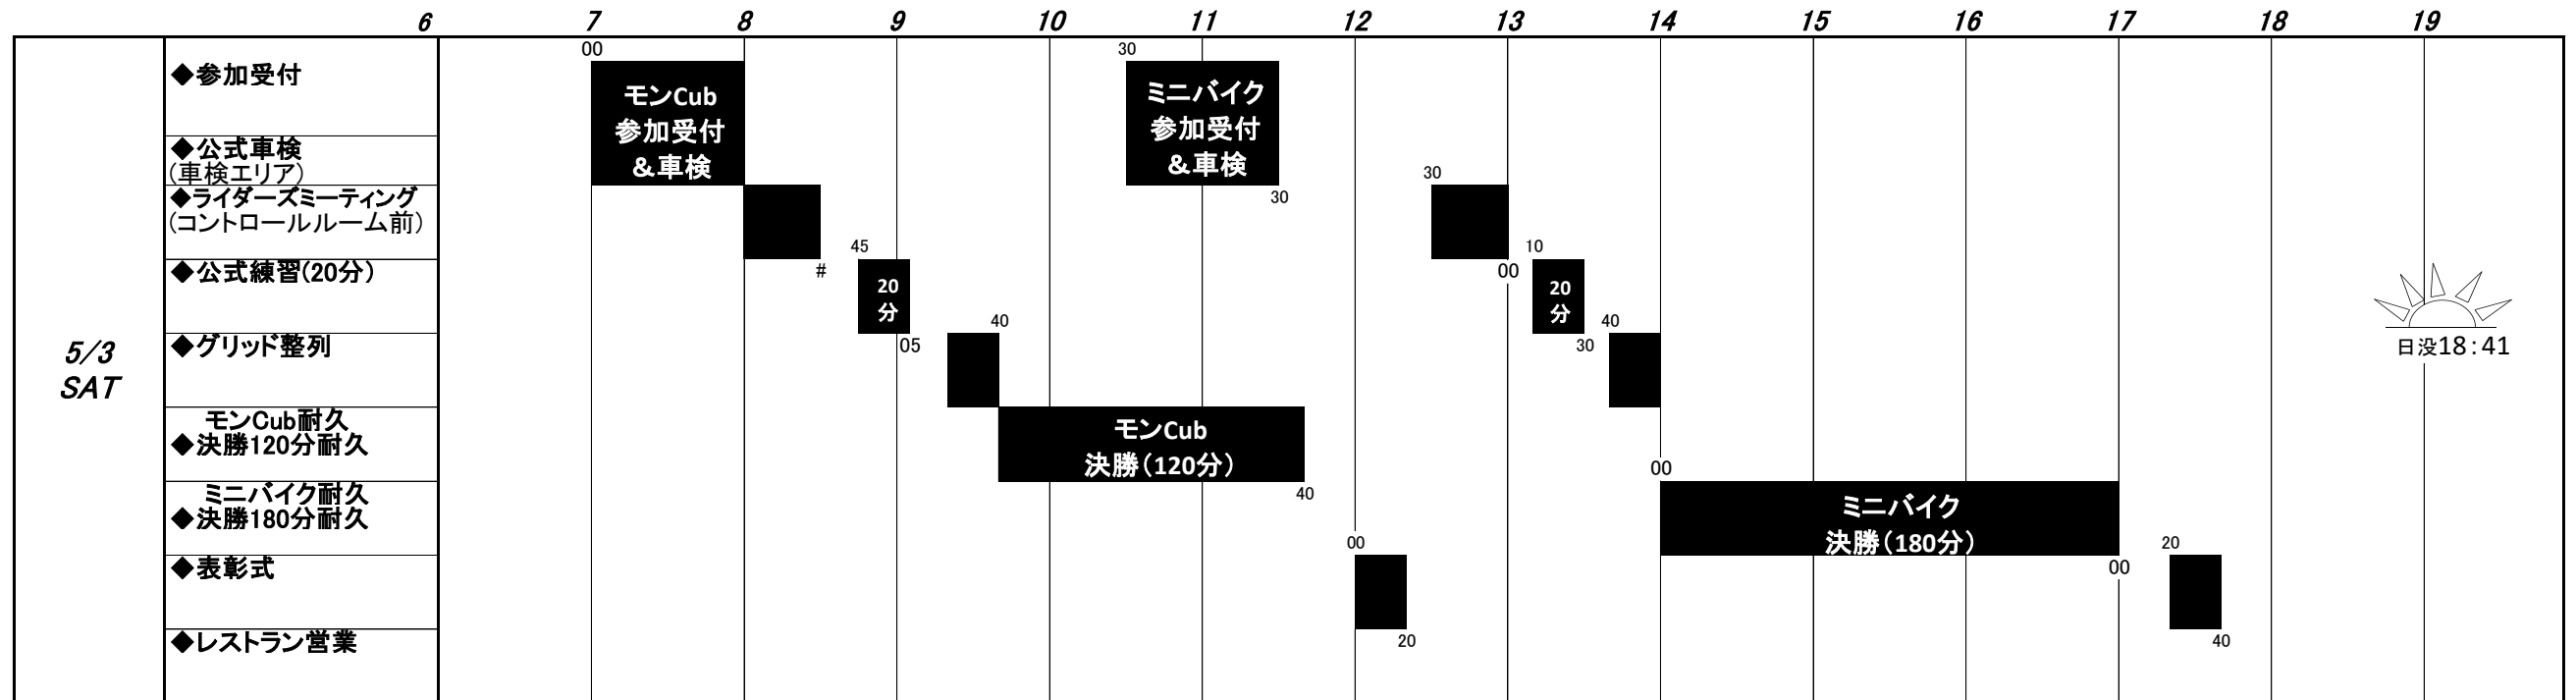

# 2018 モンCub耐久レース&ミニバイク180分耐久レース ~GW~

## 暫定タイムスケジュール

※ 計測器(トランスポンダー)はレース当日にお渡しします。

- ※ スケジュールは多少前後する可能性があります。
- ※ 決勝スタート前までにグリッドへ整列してください。整列時間に間に合わない車両は、ピットスタートになります。
- ※ 赤旗中断等があった場合、走行時間やレース時間が短縮される場合があります。
- ※ 当日の状況によりスケジュールが変更される場合があります。