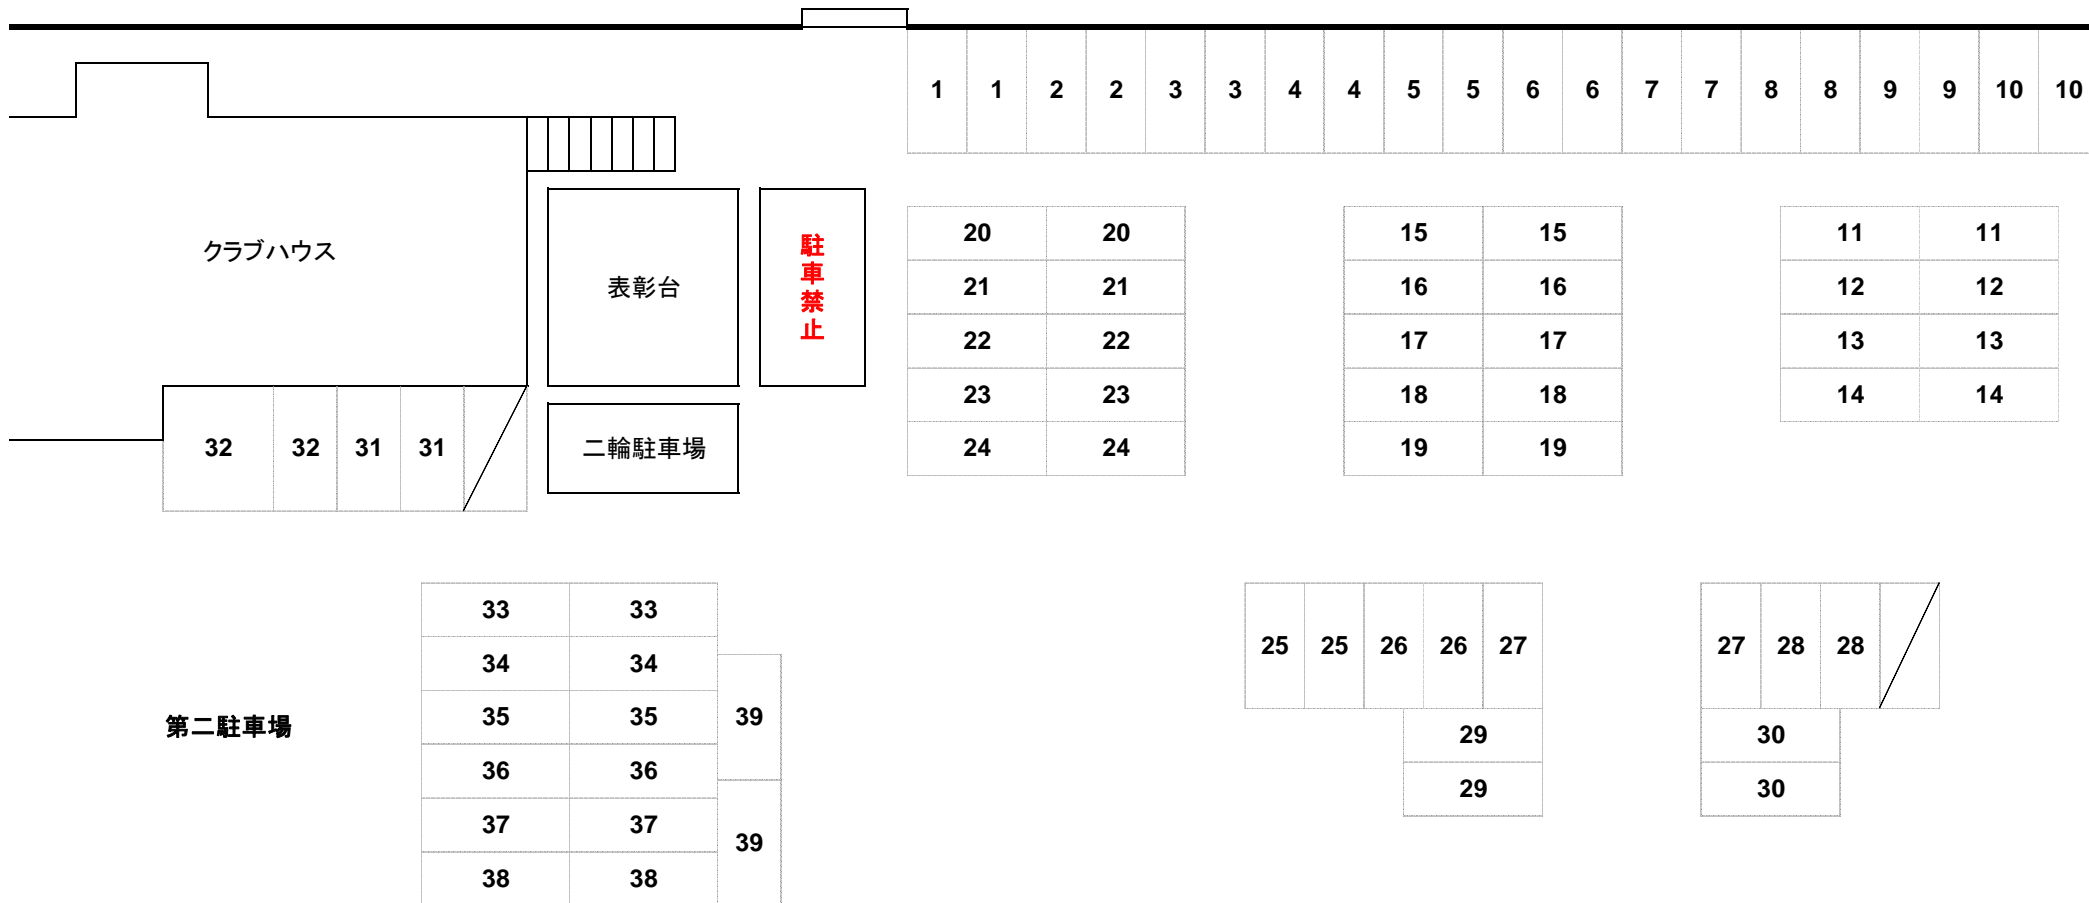

2017.8.13 (SUN)

美浜ミニバイク8耐 駐車場

2017/8/9 9:19

現在

パドック

※車両は指定された場所へ駐車してください。

※パスがない車両は第2駐車場もしくは第3駐車場へ止めてください。

※緊急車両の通行の妨げになるため路上駐車は禁止です。