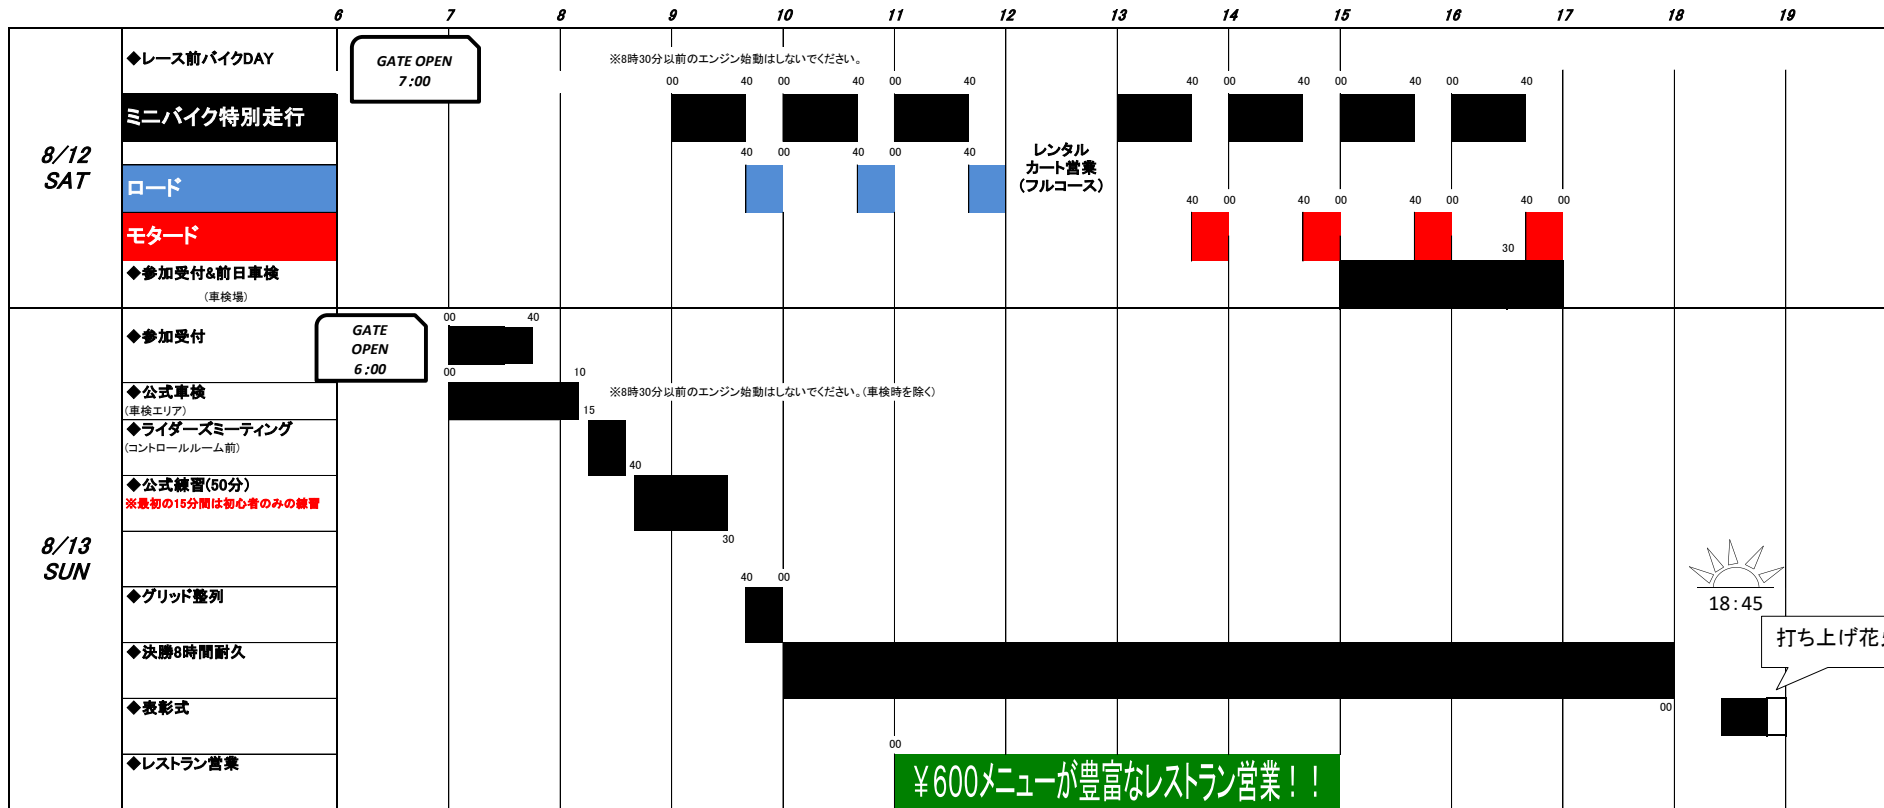

2017 美浜ミニバイク8時間耐久レース

タイムスケジュール

#####

※ 計測器(トランスポンダー)はレース当日にお渡しします。
 ※ ガソリンは練習走行スタート前までに給油エリアへ保管すること。

※ スケジュールは多少前後する可能性があります。
 ※ 決勝スタート前までにグリッドへ整列してください。整列時間に間に合わない車両は、ピットスタートになります。
 ※ 事故等があった場合、走行時間やレース時間が短縮される場合があります。
 ※ 当日の状況によりスケジュールが変更される場合があります

¥600メニューが豊富なレストラン営業!!

ご協賛各社

ミニバイク前日特別走行料金

一般: 1日 8,500円 3本券: 5,500円 1本券: 2,500円
 会員: 1日 6,500円 3本券: 4,500円 1本券: 2,000円
 ※1日券は計測器レンタル料込み、同乗者は1名につき走行料1,000円