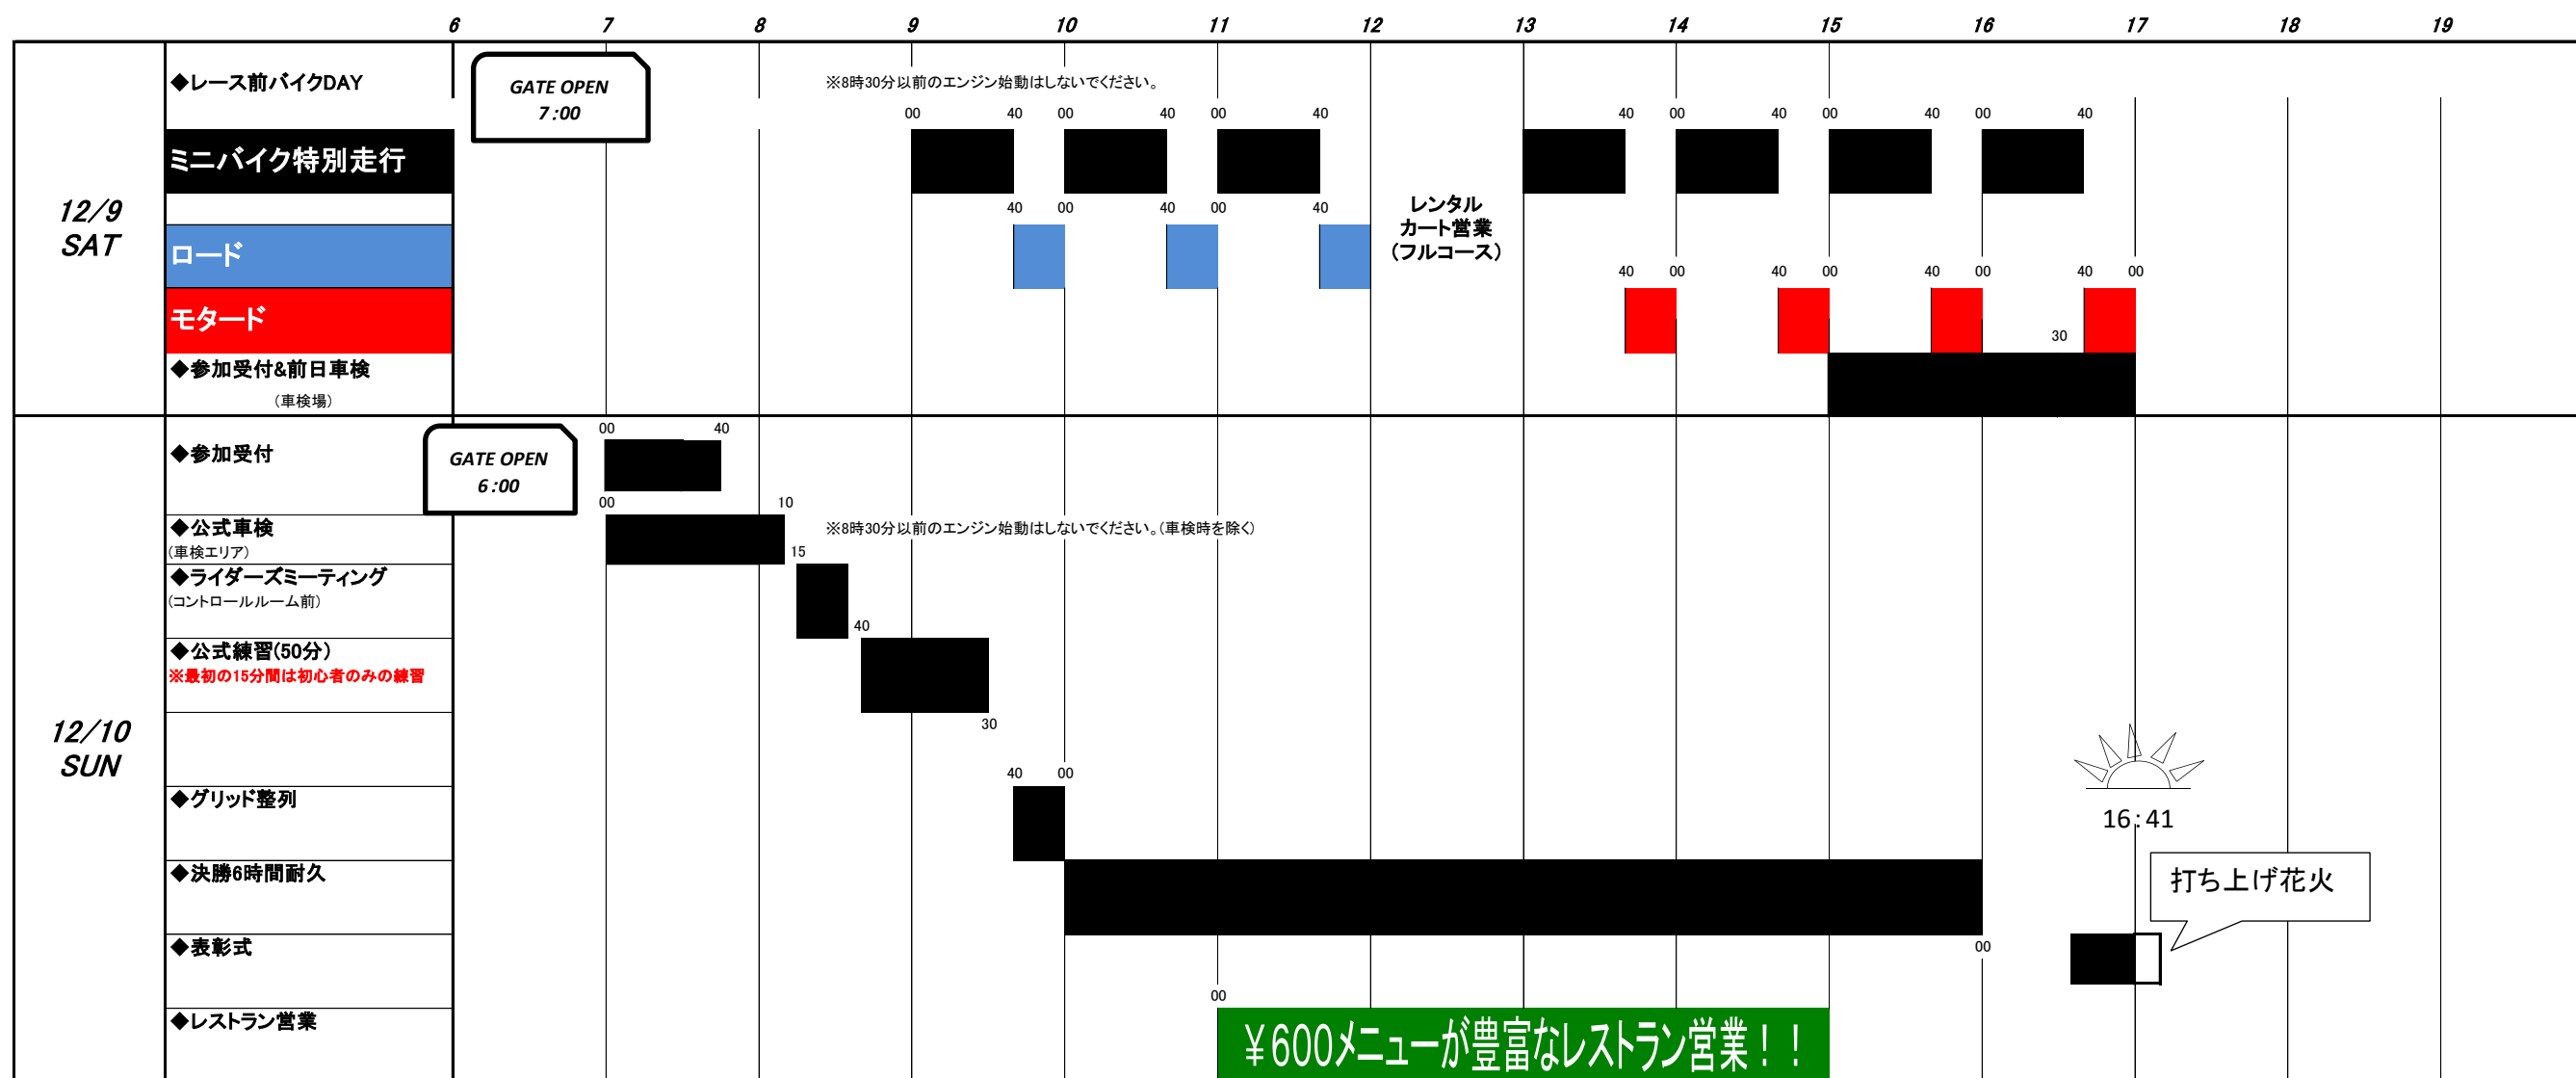

2017 美浜ミニバイク6時間耐久レース

2017/11/1 暫定

タイムスケジュール

※ 計測器(トランスポンダー)はレース当日にお渡しします。

※ ガソリンは練習走行スタート前までに給油エリアへ保管すること。

※ スケジュールは多少前後する可能性があります。

※ 決勝スタート前までにグリッドへ整列してください。整列時間に間に合わない車両は、ピットスタートになります。

※ 事故等があった場合、走行時間やレース時間が短縮される場合があります。

※ 当日の状況によりスケジュールが変更される場合があります

ご協賛各社

ミニバイク前日特別走行料金		
一般:1日 8,500円	3本券: 5,500円	1本券: 2,500円
会員:1日 6,500円	3本券: 4,500円	1本券: 2,000円
※1日券は計測器レンタル料込み、同乗者は1名につき走行料1,000円		