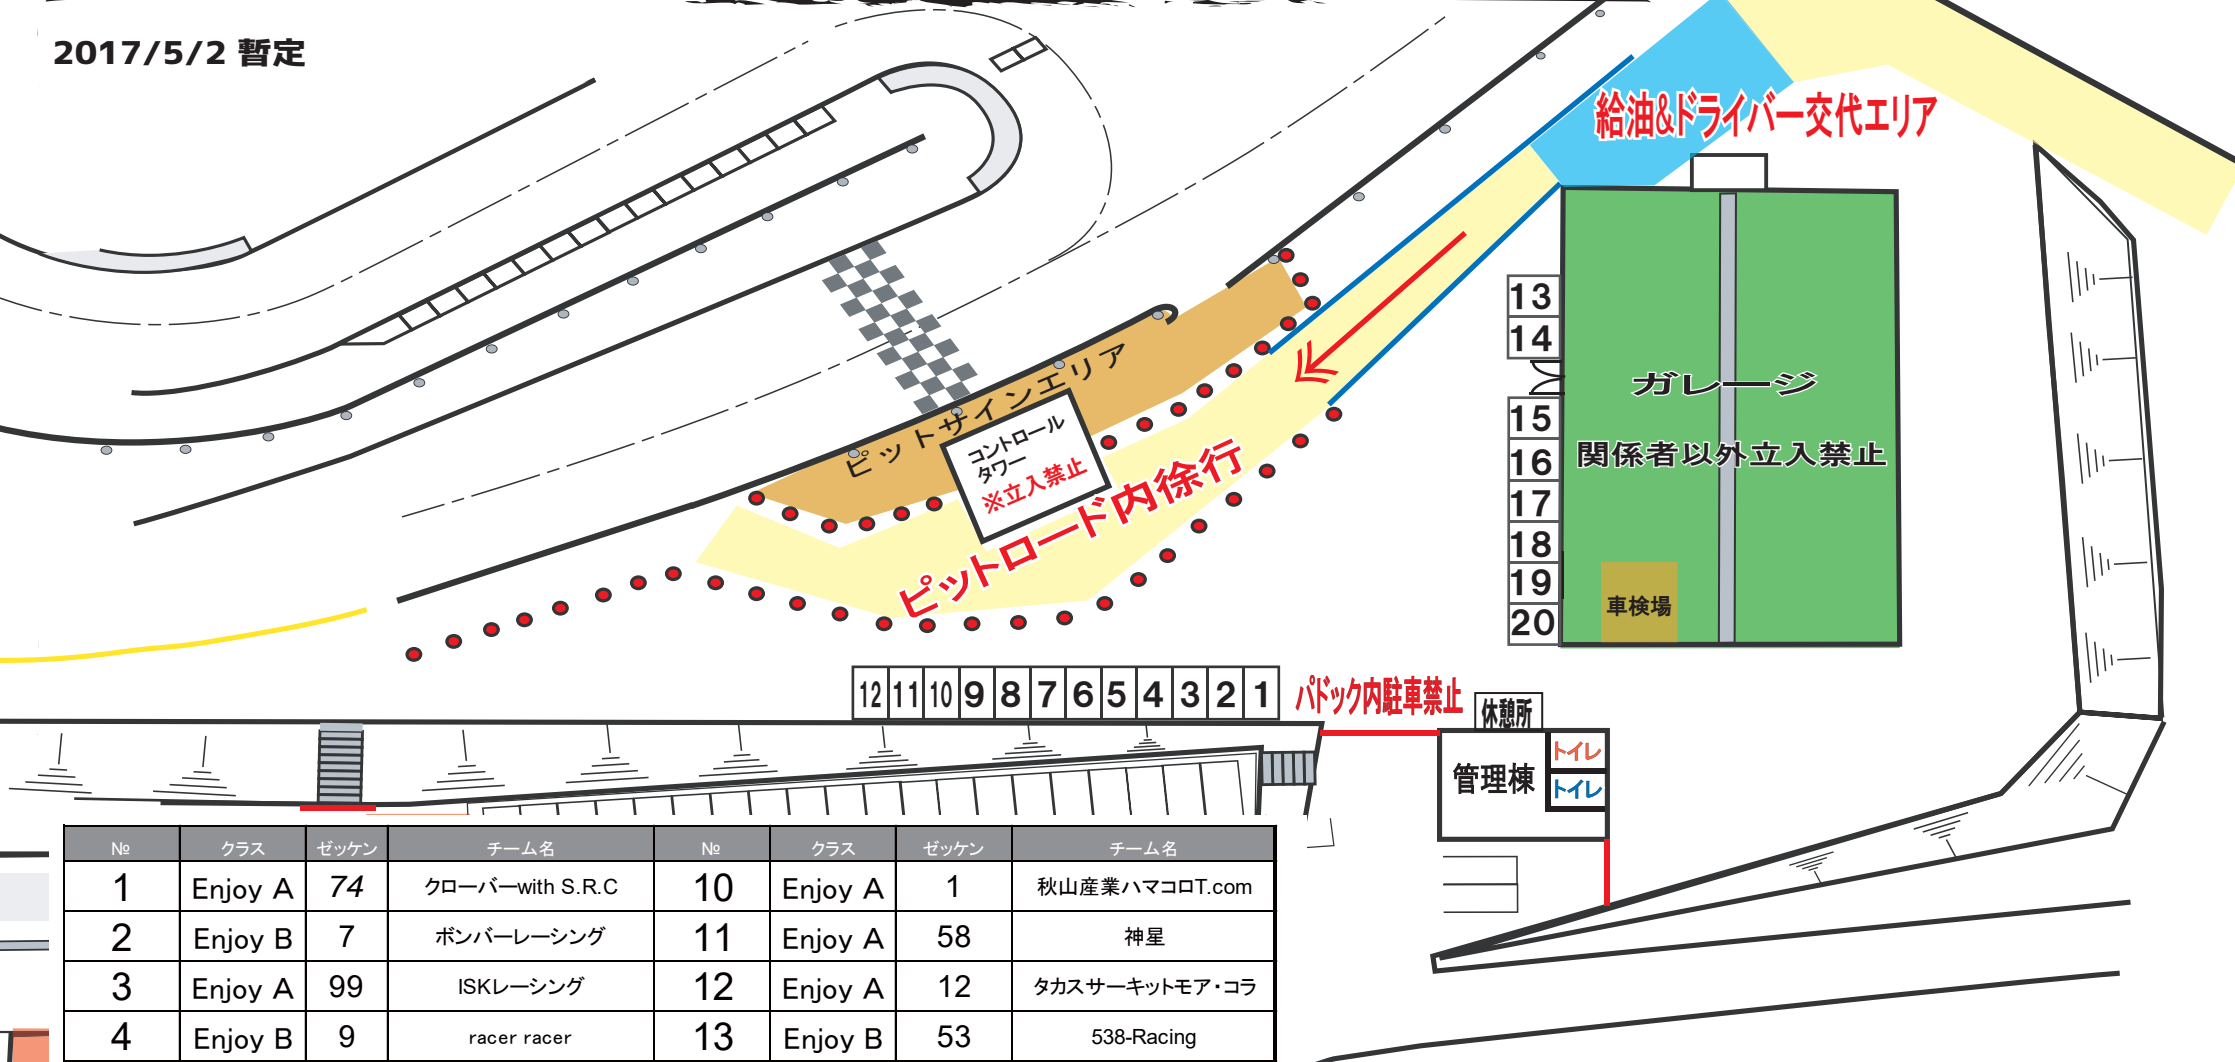

2017 Enjoy Sports Kart シリーズ第2戦 パドック図

2017/5/2 暫定

No	クラス	ゼッケン	チーム名	No	クラス	ゼッケン	チーム名
1	Enjoy A	74	クローバー-with S.R.C	10	Enjoy A	1	秋山産業ハマコロT.com
2	Enjoy B	7	ボンバーレーシング	11	Enjoy A	58	神星
3	Enjoy A	99	ISKレーシング	12	Enjoy A	12	タカスサーキットモア・コラ
4	Enjoy B	9	racer racer	13	Enjoy B	53	538-Racing
5	Enjoy A	3	MRF	14	Enjoy A	13	FeG Power
6	Enjoy A	2	S K C	15	Enjoy A	17	J. D. C. チームぶらせん
7	Enjoy B	5	おにぎりレーシング	16	Enjoy A	27	RED BANANA
8	Enjoy B	18	S・I・E ドリームサーキット	17	Enjoy B	61	nuova kart speci
9	Enjoy B	21	FeG チーム メカニコ	18	Enjoy A	20	幸田サーキットteamあべしっ!!

■ピットの利用■
 テントを張る方は3m×3mの枠内でテントを立てて下さい。
 隣同士協力しあって下さい。
 ※屋根付きピットの区画は2.5m×5mです。